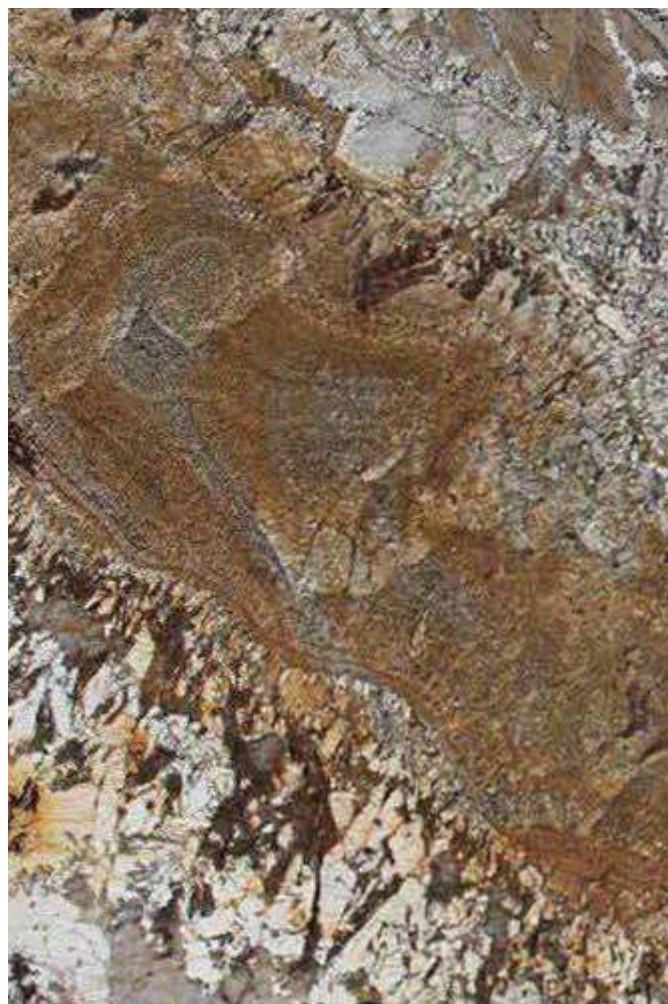

Millennium Gold .

Xuất xứ **Italy**

Kích thước **1600m x 3200m**

Độ dày **18mm - 20mm**

Chocolate River .

Xuất xứ **Italy**

Kích thước **1600m x 3200m**

Độ dày **18mm - 20mm**