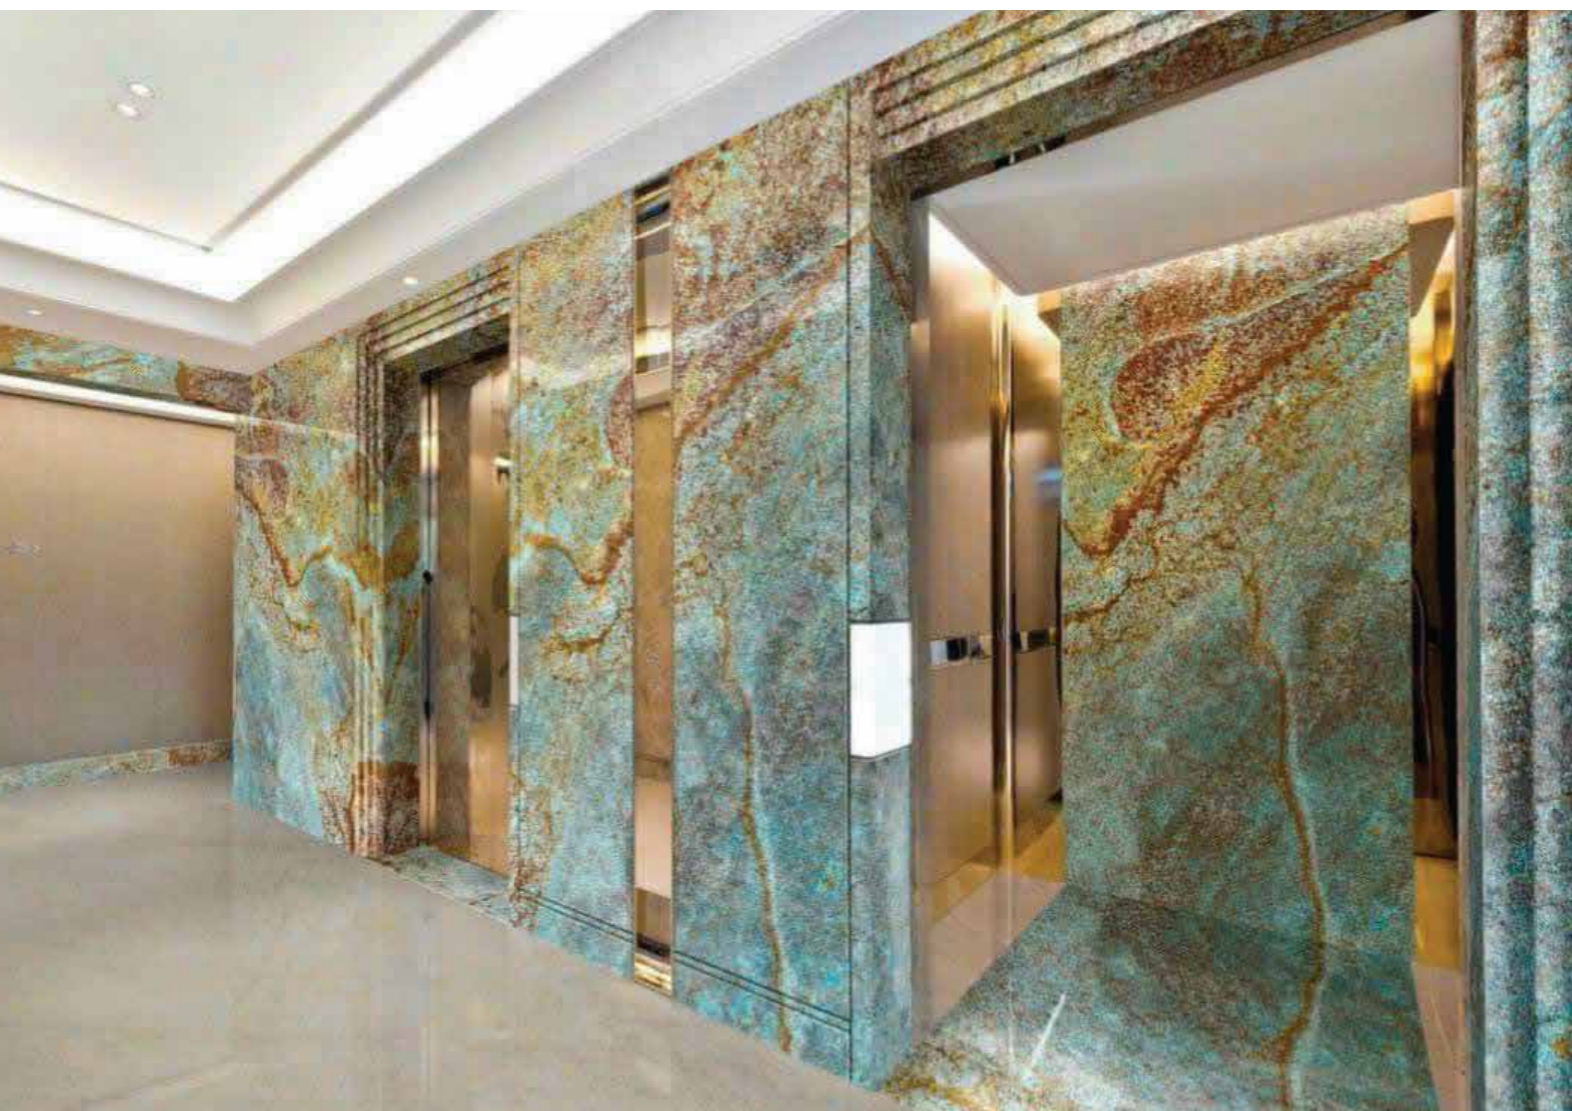

Amazonita Neon .

Xuất xứ **Brazil**

Kích thước **1600m x 3200m**

Độ dày **18mm - 20mm**

Alexandrita .

Xuất xứ **Brazil**

Kích thước **1600m x 3200m**

Độ dày **18mm - 20mm**