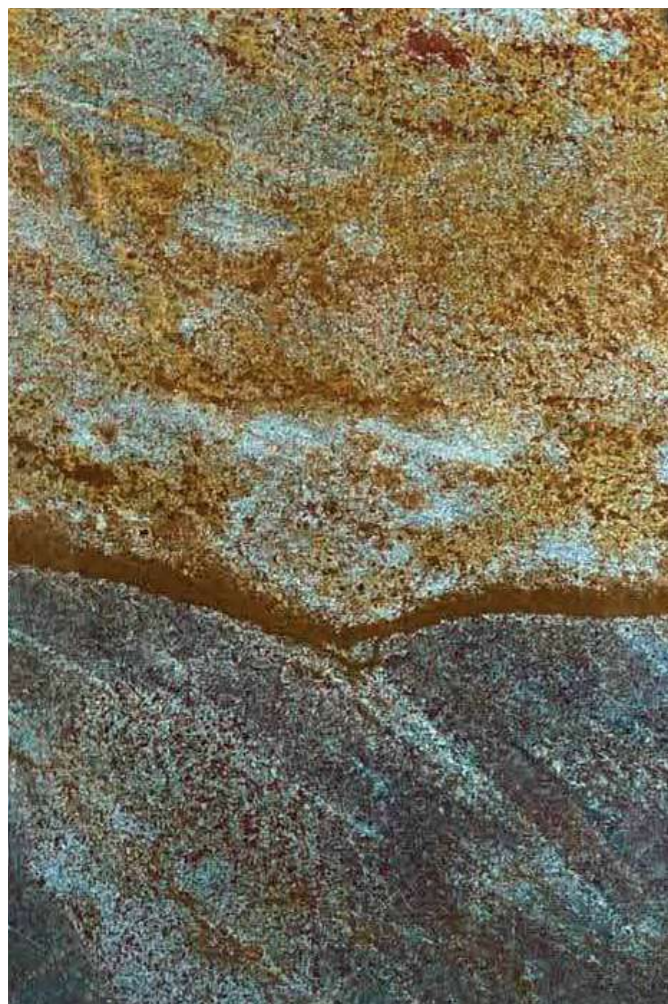

Kích thước **1600m x 3200m**

Độ dày **18mm - 20mm**

Colibri Blue .

Xuất xứ **Brazil**

Kích thước **1600m x 3200m**

Độ dày **18mm - 20mm**

Amazonita Neon .

Xuất xứ **Brazil**