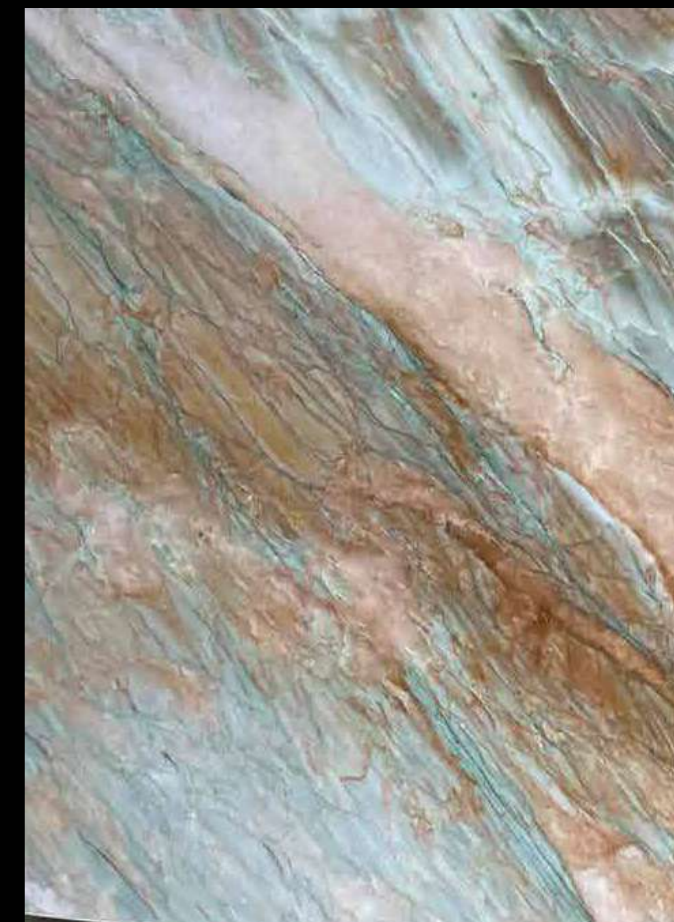

Kích thước **1600m x 3200m**

Độ dày **18mm - 20mm**

Vermont.

Xuất xứ **Brazil**

Kích thước **1600m x 3200m**

Độ dày **18mm - 20mm**

Jupiter .

Xuất xứ **Brazil**