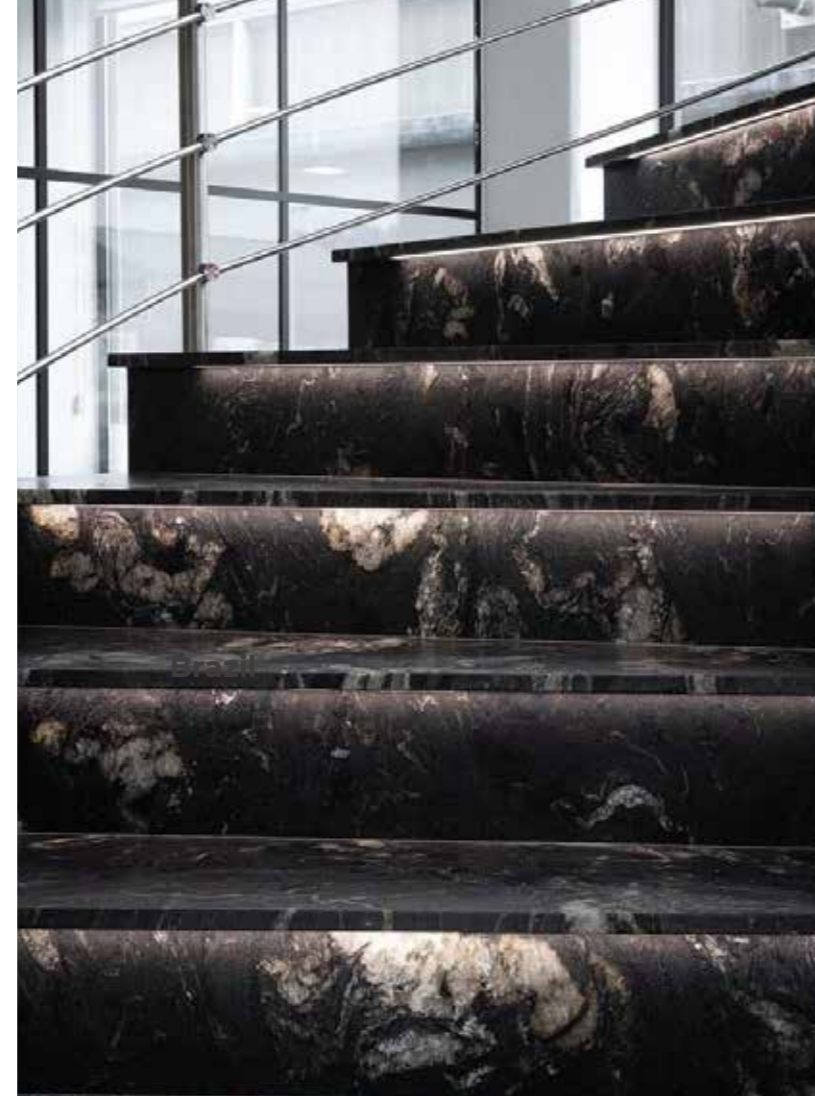

Fantasy Black .

Xuất xứ **Brazil**

Kích thước **1600m x 3200m**

Độ dày **18mm - 20mm**

Copacabana .

Xuất xứ **Brazil**

Kích thước **1600m x 3200m**

Độ dày **18mm - 20mm**