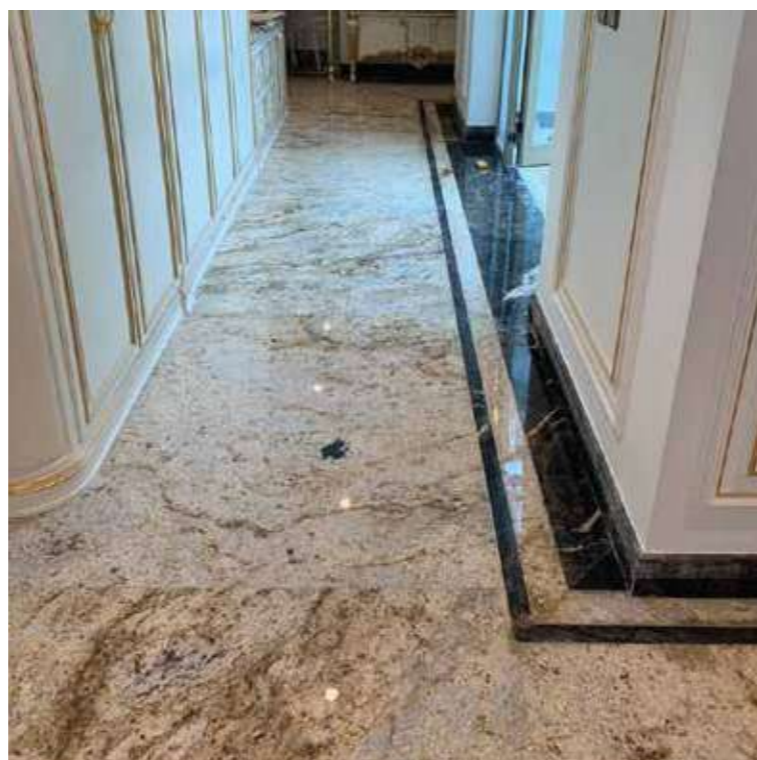

Dự án

Kim Châu Villa.

Thời gian 2023

Hạng mục Ốp sàn, bếp, nhà tắm, cột, tường, cầu thang...

Địa điểm Hồ Chí Minh