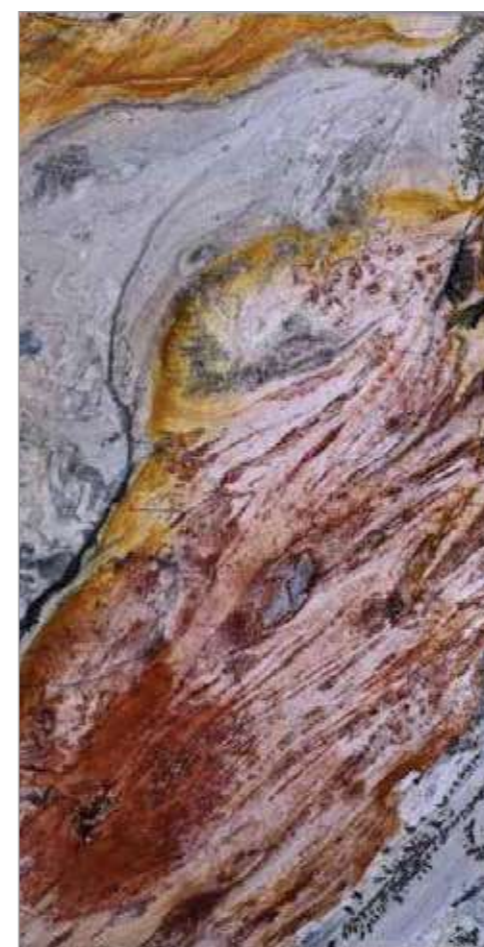

Aquarama .

Xuất xứ **Brazil**

Kích thước **1600m x 3200m**

Độ dày **18mm - 20mm**

Colibri Blue .

Xuất xứ **Brazil**

Kích thước **1600m x 3200m**

Độ dày **18mm - 20mm**