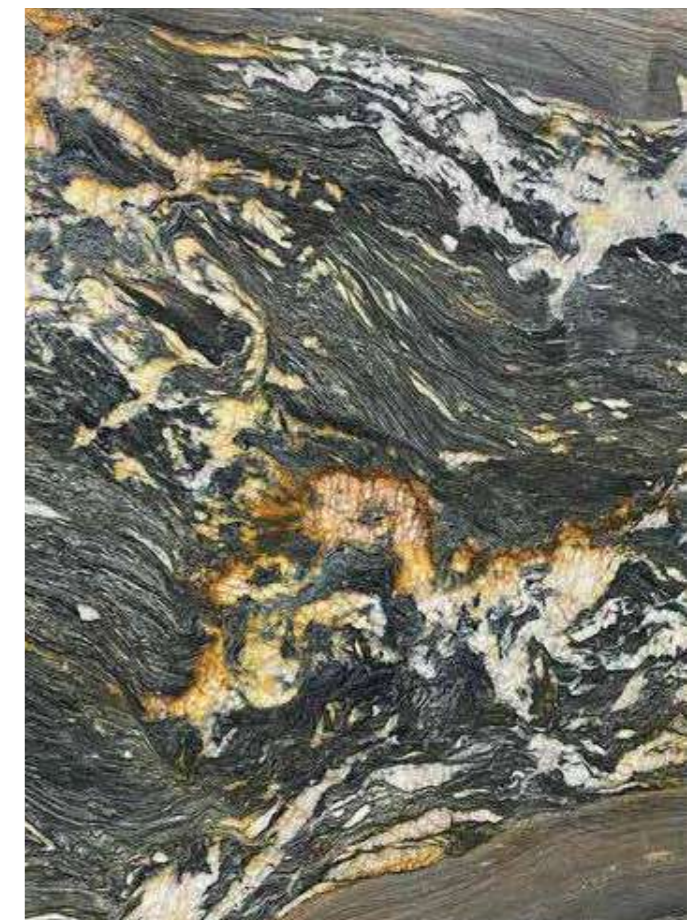

Kích thước **1600m x 3200m**

Độ dày **18mm - 20mm**

Santorini .

Xuất xứ **Brazil**

Kích thước **1600m x 3200m**

Độ dày **18mm - 20mm**

Tabla Lennon Gold.

Xuất xứ **Brazil**