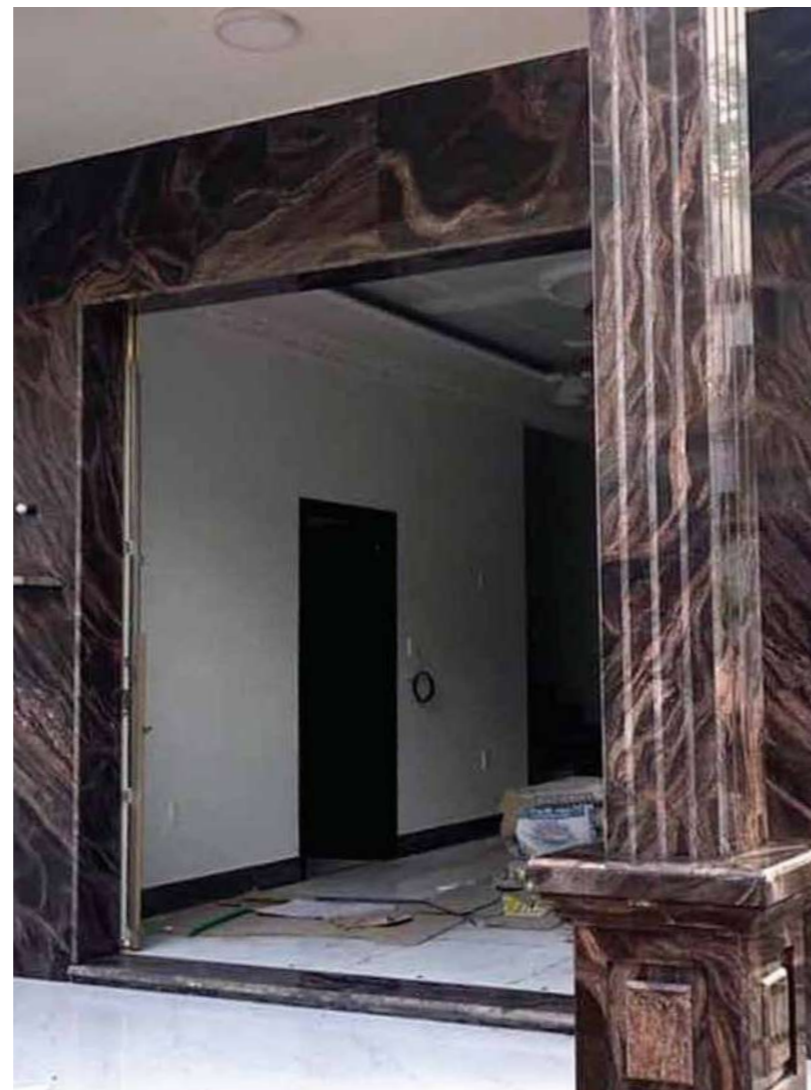

Himalaya Blue .

Xuất xứ **Italy**

Kích thước **1600m x 3200m**

Độ dày **18mm - 20mm**

Black Markino .

Xuất xứ **Italy**

Kích thước **1600m x 3200m**

Độ dày **18mm - 20mm**