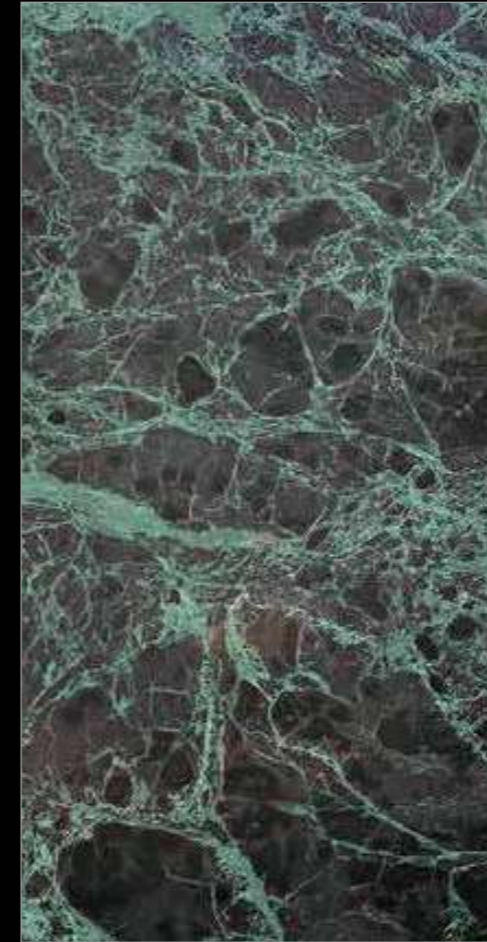

Kích thước **1600m x 3200m**

Độ dày **18mm - 20mm**

Dark Emperador .

Xuất xứ **Italy**

Kích thước **1600m x 3200m**

Độ dày **18mm - 20mm**

Xanh mạng nhện .

Xuất xứ **Italy**